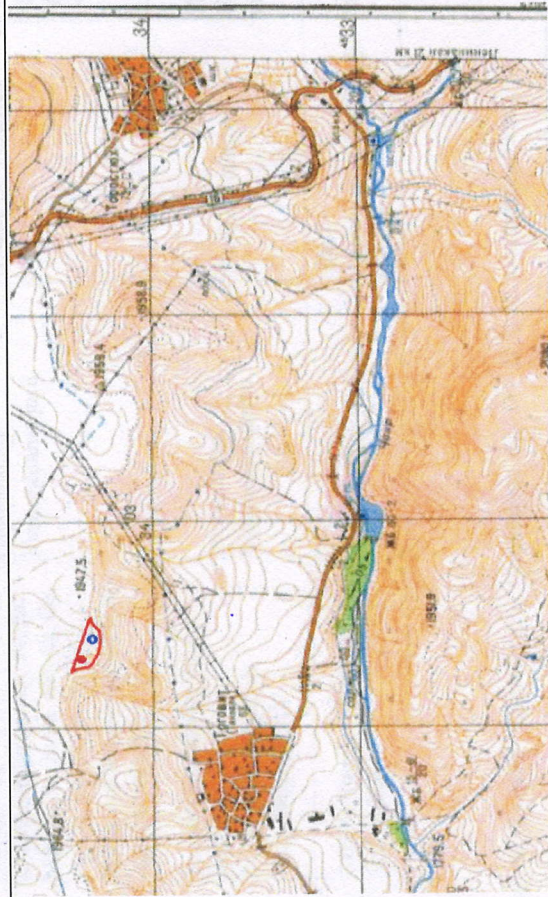

ՄՇՏԱՐԻՏԱՐԿՈՒՄՆԵՐԻ ԱՐՅՈՒՆՔՆԵՐԻ ՎԵՐԱԲԵՐՅԱԼ ԵՌԱՄՍՅԱԿԱՅԻՆ ՀԱՂՈՂՈՒՄՆԵՐ (2025թ. -ի 4-րդ եռ.)

Մշտադրականության օբյեկտը	Մշտադրականության վայրը	Ցուցանիշը	Մշտադրականության տեսակը	Հաճախականությունը	Արդյունքը
Մթնոլորտային օդ	Բացահանքի տարածք, ճանապարհներ, արտադրական տարածք	Հանքահոշի այդ թվում՝ կախյալ մասնիկներ (PM10 և PM2.5)	նմուշի լաբորատոր հետազոտություն	Հարթական 1 անգամ եռամսյակային ամիսի	Փոշի անօրգանական - 1.5 ս/եռ Կախյալ մասնիկներ - 0.0435 ս/եռ Սծխածնի օքսիդ - 0.279 ս/եռ Ազոտի օքսիդներ - 0.542 ս/եռ Սծխաջրածիններ - 0.02 ս/եռ
Հողային ծածկույթ	Արտադրական հրապարակ, հանքի տարածք	Հողերի քիմիական (pH, կատիոնադիտանական հատկությունները, էլեկտրահաղորդականության հատկիշներ, մետաղների պարունակությունը՝ Fe, Ba, Mn, Zn, Sr, B, Cu, Mo, Cr, Co, Hg, As, Pb, Ni, V, Sb, Se), հողերում նավթամթերքների պարունակությունը	նմուշառում, նմուշի լաբորատոր հետազոտություն	Տարեկան 1 անգամ	Cr - 6 մգ/կգ Ni - 4 մգ/կգ Zn - 23 մգ/կգ Pb - 32 մգ/կգ Co - 5 մգ/կգ V - 150 մգ/կգ  Mn - 60 մգ/կգ Sb - 4.5 մգ/կգ Cu - 3 մգ/կգ pH - 7
Վայրի բնություն, կենսամիջավայր, կարմիր գրքում ընդգրկված, էնդեմիկ տեսակներ	Ընդերքօգտագործման տարածք և հարակից շրջան	Տարածքին բնորոշ վայրի բնության ներկայացուցիչների նկարագրություն	Հաշվառում, նկարագրություն	Տարին 1 անգամ	Ընկերության գործունեության արդյունքում կենսաբազմազանության վրա ազդեցություն չի արձանագրվել
Արևուկ և թրթռում	Արտադրական տարածք	ՇՄԱԳ հաշվետվության նորմաներ	Գործիքային չափում	Ըստ մշտադրականության պլանի	80 ԴԲԱ

**Օդի նմուշառում**

Նմուշառման կետ	X	Y	Z
Արտարդական տարածք	8402315	4534288	1938

**Հողի նմուշառում**

Նմուշառման կետ	X	Y	Z
Արտարդական տարածք	8402212	4534351	1938

- Մթնոլորտային օդի դիտակետ
- Հողային ծածկույթի դիտակետ